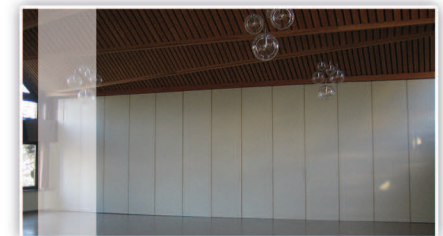

Catering bzw. Bewirtung über
Gaststätte „Zum Alten Hofhaus“
möglich

* Stand Januar 2018

Bestuhlung: Tischreihen
Sitzplätze: 330

Bestuhlung: Rundtische
Sitzplätze: 256

Bestuhlung: Fischgräte
Sitzplätze: 288