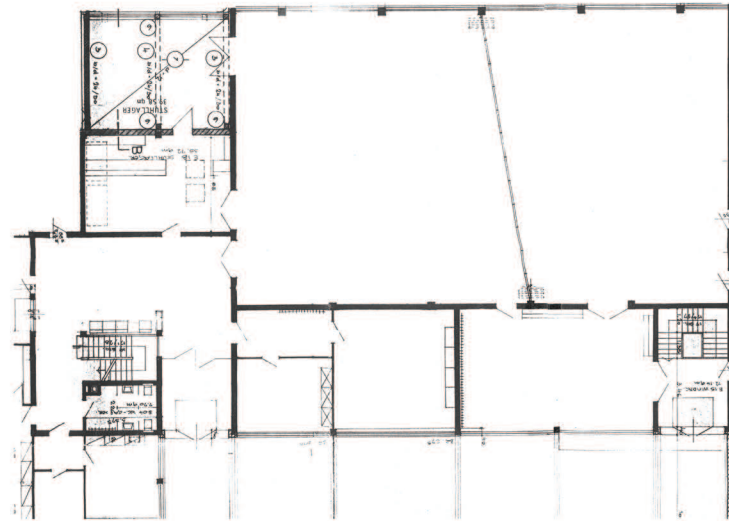

Birstein Bürgerzentrum

Saal: 368,68 m², 24,64 x 14,63 m
2/3 abtrennbar,
Beleuchtung dimmbar

Foyer: 58,66 m²

Hausmeisterin: Herr Schnell (Tel. 06054/917613 oder
Mobil 0162/6323002)

Reservierung: Frau Schnell und Frau Habermann,
Gemeindeverwaltung (06054/808-11)