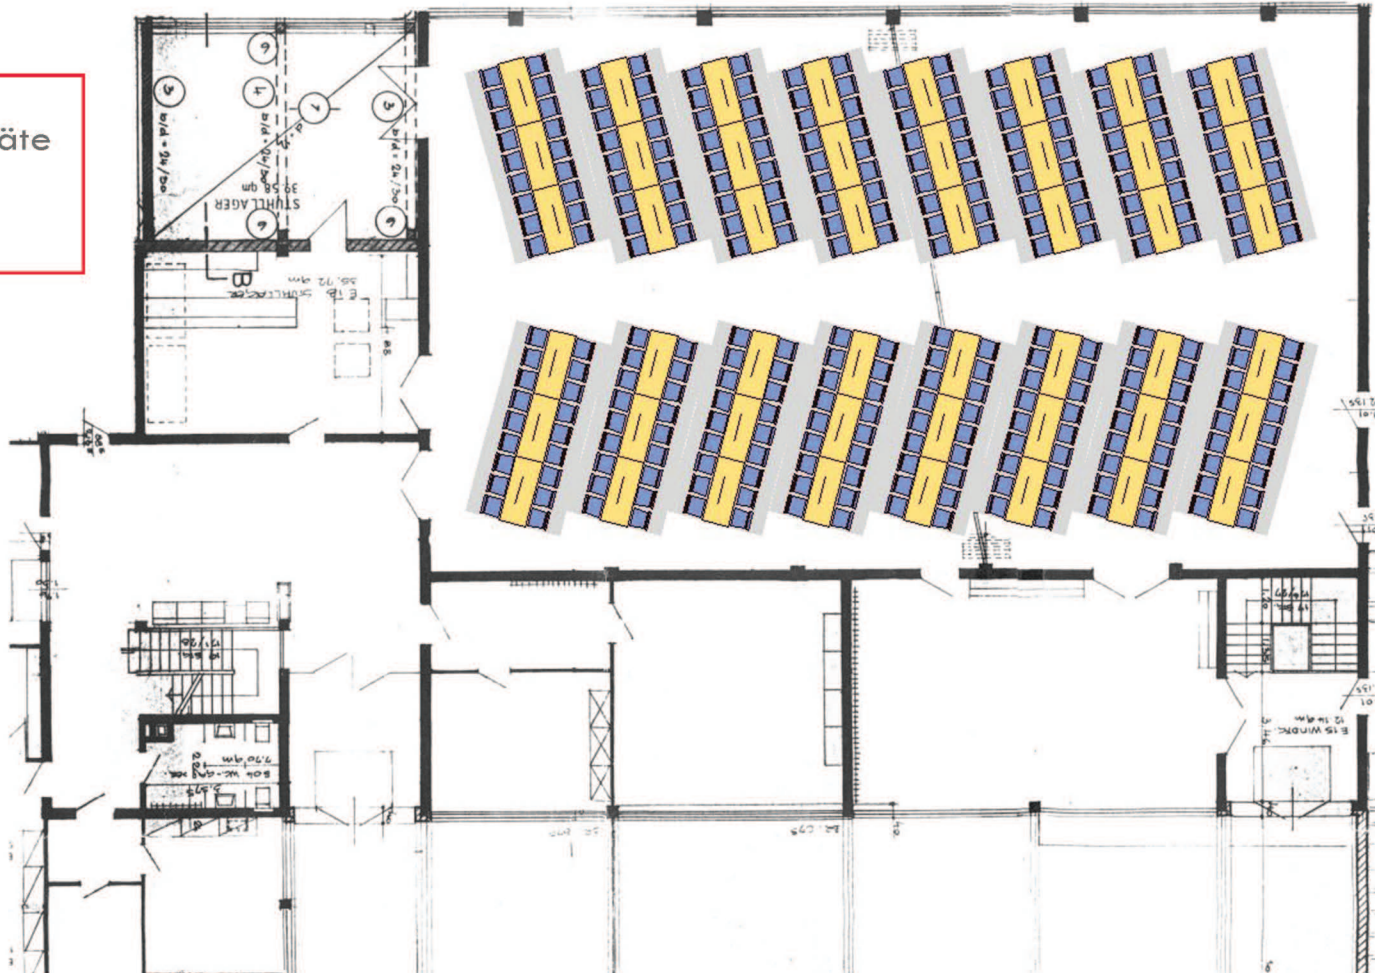

Eingangsbereich

ca. 60 qm Foyer
Zugang barrierefrei
6 Garderobenständer

Außenbereich

ca. 60 Parkplätze
kleiner Parkplatz
direkt am Rathaus
großer Parkplatz
unterhalb des Rathauses

Bühne

mobil
30 Teile á 1,0 x 2,0 m,
höhenverstellbar, Treppe und
Geländer

Toiletten

barrierefrei erreichbar

Mobiliar

64 Tische
410 Stühle

Theke

Zapfanlage

Küche

Küche, Geschirr, Gläser usw.
sind nicht vorhanden

Catering bzw. Bewirtung über
Gaststätte „Zum Alten Hofhaus“
möglich

* Stand Januar 2018

Bestuhlung: Tischreihen
Sitzplätze: 330

Bestuhlung: Rundtische
Sitzplätze: 256

Bestuhlung: Fischgräte
Sitzplätze: 288

1,50 m Breite, Fb. weiß
0,75 m Breite, Fb. nach Wahl

Fb. weiß
optional hinterleuchtet

Fb. weiß