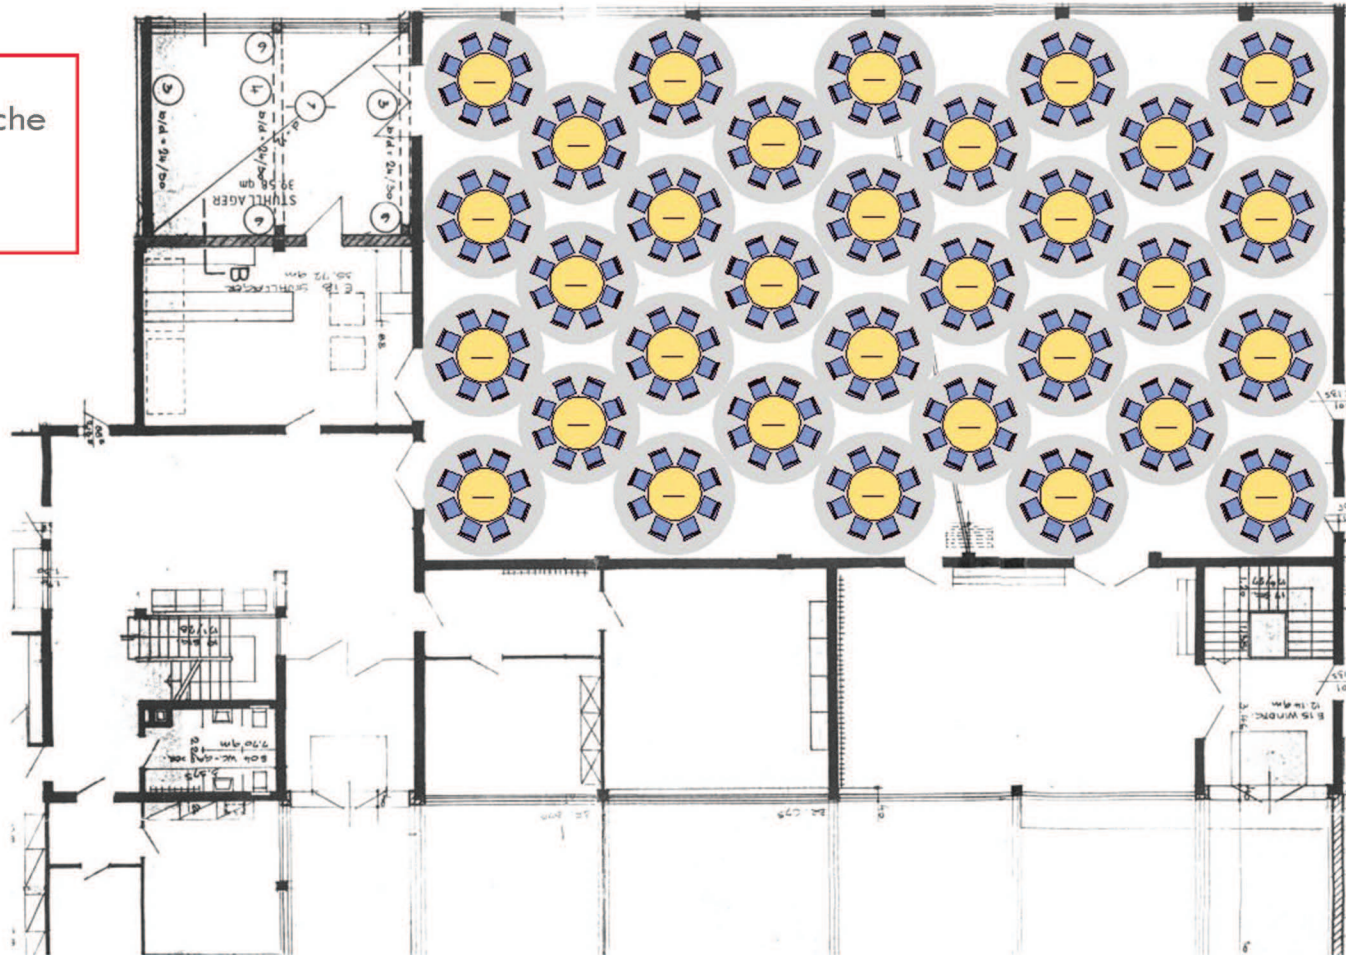

Eingangsbereich

ca. 60 qm Foyer
Zugang barrierefrei
6 Garderobenständer

Außenbereich

ca. 60 Parkplätze
kleiner Parkplatz
direkt am Rathaus
großer Parkplatz
unterhalb des Rathauses

Bühne

mobil
30 Teile á 1,0 x 2,0 m,
höhenverstellbar, Treppe und
Geländer

Toiletten

barrierefrei erreichbar

Mobiliar

64 Tische
410 Stühle

Theke

Zapfanlage

Küche

Küche, Geschirr, Gläser usw.
sind nicht vorhanden

Catering bzw. Bewirtung über
Gaststätte „Zum Alten Hofhaus“
möglich

* Stand Januar 2018

Bestuhlung: Tischreihen
Sitzplätze: 330

Bestuhlung: Rundtische
Sitzplätze: 256

Bestuhlung: Fischgräte
Sitzplätze: 288

1,50 m Breite, Fb. weiß
0,75 m Breite, Fb. nach Wahl

Fb. weiß
optional hinterleuchtet

Fb. weiß