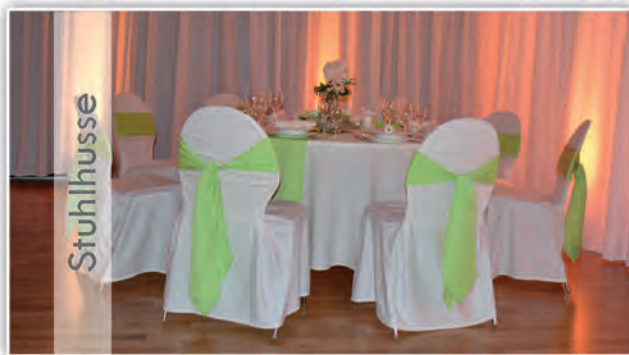

CS-Stoff, Fb. weiß,
Schmuckband, Fb. nach Wahl