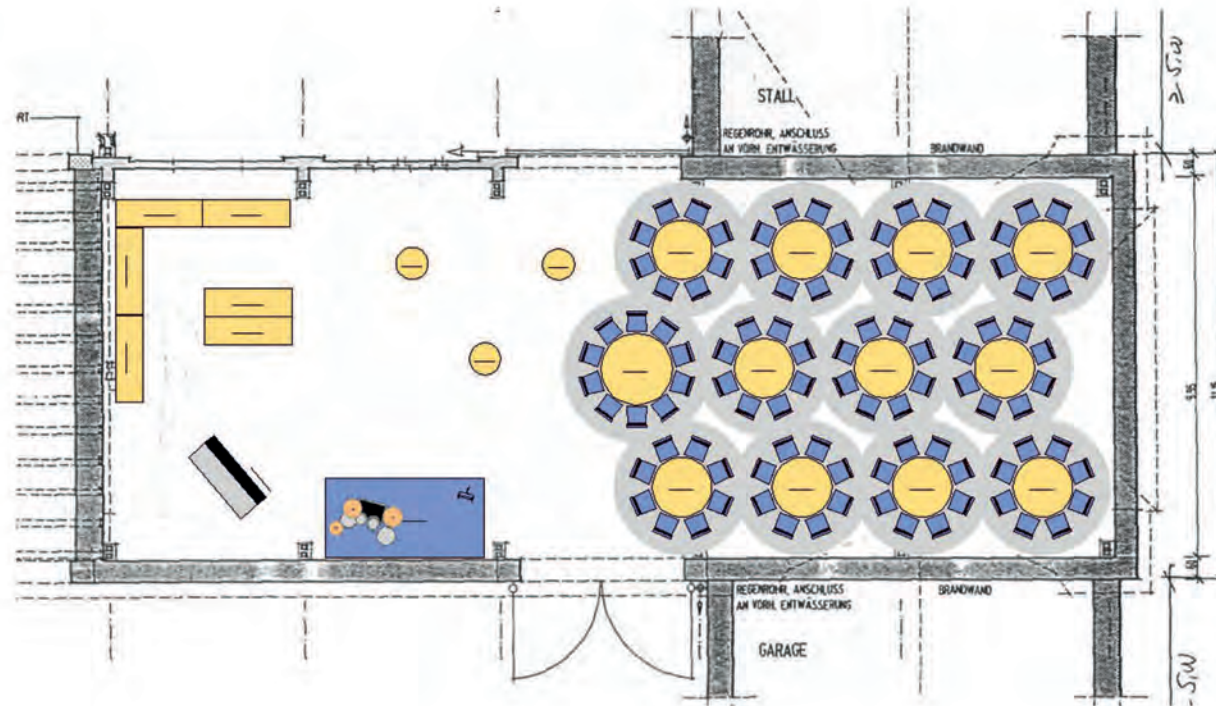

Fulda Hofscheune Schloss Fasenerie

Hofscheune
rechte Scheune > Feier
linke Scheune > Backstage

Theke, Kühlanlage, Toilettenanlage etc. kann von regionalen Anbietern angemietet werden.

Reservierung: Ralf Neu, Neu Events (+49 661 402000)

LAGEPLAN SCHLOSS FASENERIE

Bestuhlung: Rundtische
Sitzplätze: 89
Tanzfläche
Buffet
Theke

Bestuhlung: Tischreihen

Sitzplätze: 99

Tanzfläche

Buffet

Theke

1,50 m Breite, Farbe weiß
0,75 m Breite, Fb. nach Wahl

optional hinterleuchtet

Farbe weiß, gerafft

optional hinterleuchtet

mit Stoffhuse

Farbe nach Wahl

mit Stretchhuse

1,50 oder 1,80 m,
Tischdecke, Fb. weiß oder beige

Tischhuse, Fb. weiß oder beige