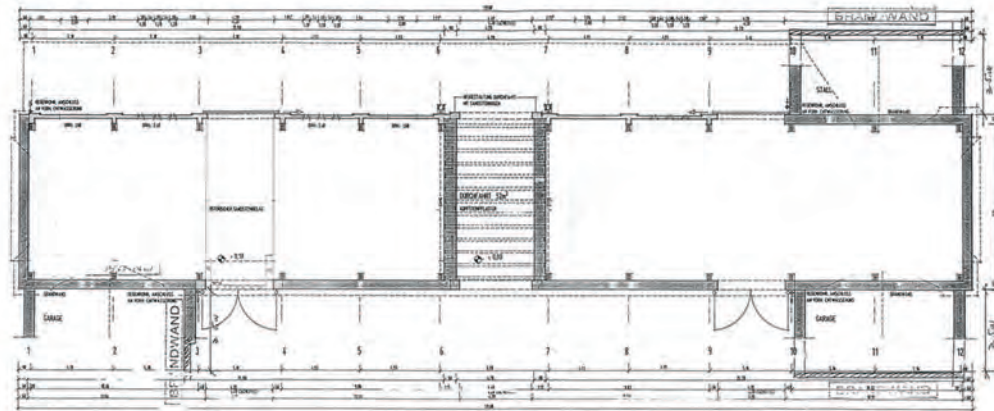

GRUNDRISS ERDGESCHOSS