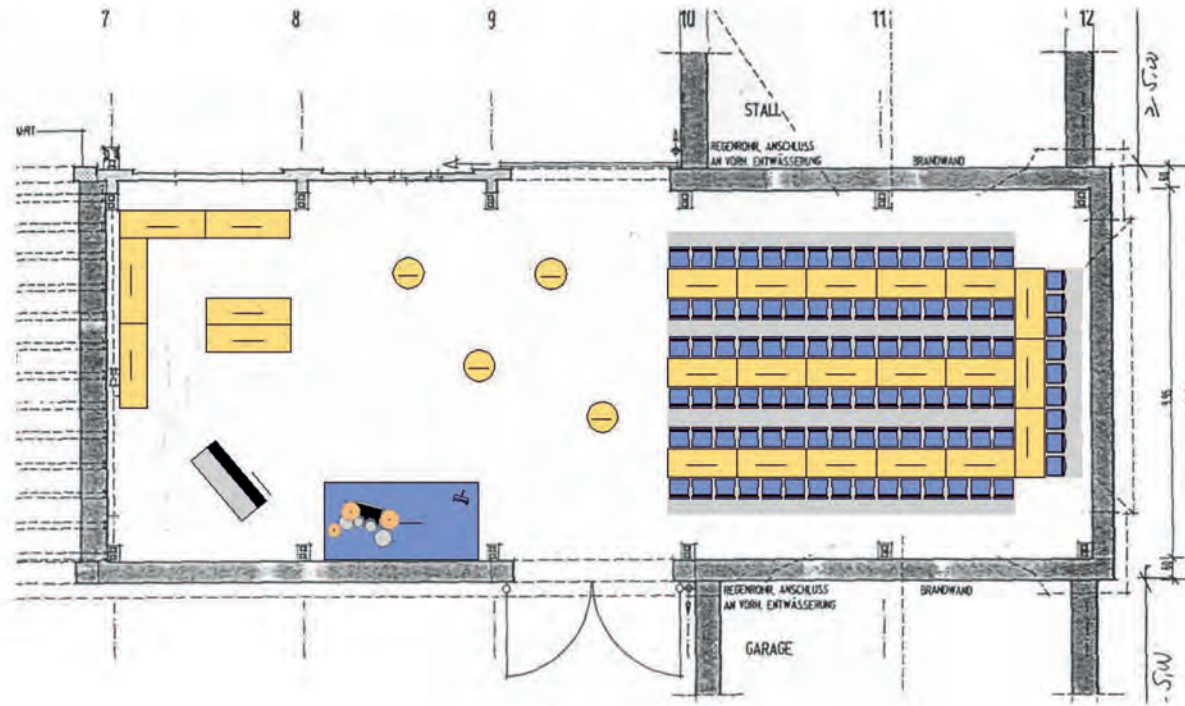

Fulda Hofscheune Schloss Fasenerie

Hofscheune
rechte Scheune > Feier
linke Scheune > Backstage

Theke, Kühlanlage, Toilettenanlage etc. kann von regionalen Anbietern angemietet werden.

Reservierung: Ralf Neu, Neu Events (+49 661 402000)

LAGEPLAN SCHLOSS FASENERIE

Bestuhlung: Rundtische
Sitzplätze: 89
Tanzfläche
Buffet
Theke

Bestuhlung: Tischreihen

Sitzplätze: 99

Tanzfläche

Buffet

Theke

1,50 m Breite, Farbe weiß
0,75 m Breite, Fb. nach Wahl

optional hinterleuchtet

Farbe weiß, gerafft

optional hinterleuchtet

mit Stoffhuse

Farbe nach Wahl

mit Stretchhuse

1,50 oder 1,80 m,
Tischdecke, Fb. weiß oder beige

Tischhuse, Fb. weiß oder beige