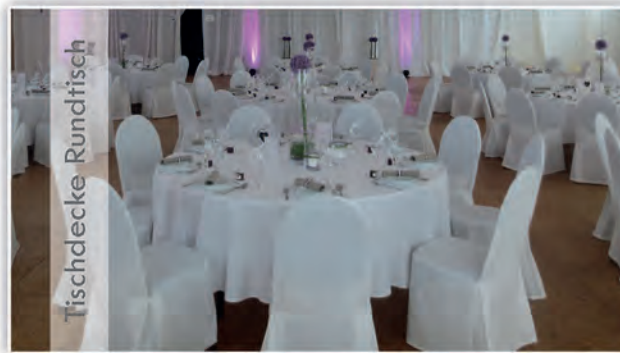

Tischhuse, Fb. weiß oder beige