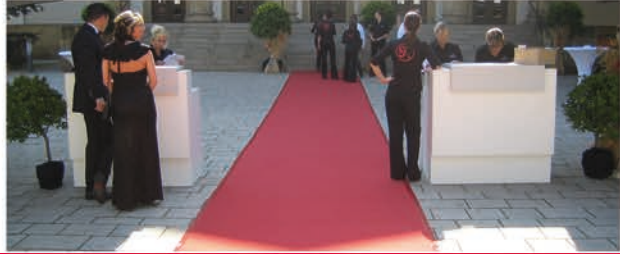

DEKO-STUDIO SCHWAB

Impressionen

Lagerhalle Nordhausen

Vorher

Nachher

Hallendekoration

Lagerhalle Nordhausen

Teppichboden

rot

Stoffverkleidung

Dekohimmel glatt
Seitendekoration gerafft

Tischdekoration

individuell abgestimmt

Stehtische

Stoffhussen
Stretchhussen

Pagoden