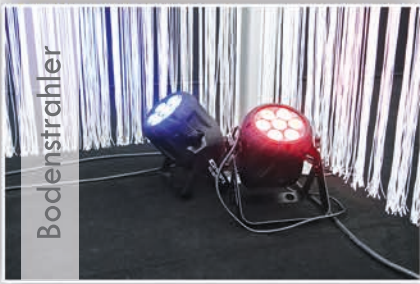

SONSTIGES

Kubus

Empfangscounter

Bodenstrahler

Tensatoren

Miete

Nr.	Bezeichnung
30-343	Kubus Fb. nach Wahl
30-340	Empfangscounter mit Glasplatte
30-313	Bodenstrahler Fb. nach Wahl
30-351	Lichtkegel 6,00 m Fb. weiß
30-347	Lichtkegel 3,00 m Fb. weiß
30-348	Lichtkegel 3,00 m Fb. blau
30-349	Tensatoren bis 2,00 m Länge